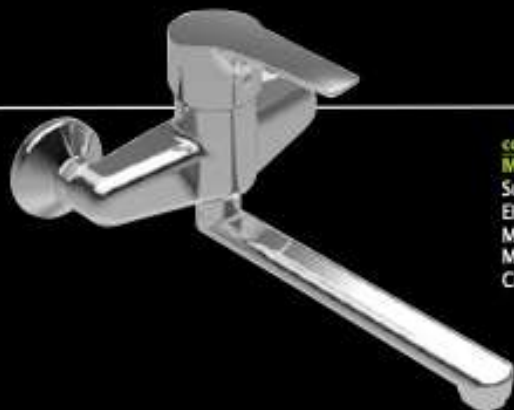

Встраиваемый смеситель для ванны душа

cod. 0 2650 20 01 1

**Miscelatore doccia esterno**

Shower single lever mixer

EH-Brausebatterie

Mitigeur de douche mural

Mezclador ducha a pared

Смеситель для душа с настенным монтажом

cod. 0 2607 20 01 1

**Miscelatore lavello a muro**

Surface mounted sink mixer

EH-Wand-Spültisch-BT

Mitigeur d'évier mural

Mezclador cocina cano orientable fundido

Смеситель для кухни с настенным монтажом

cod. X 9712 20 01 1